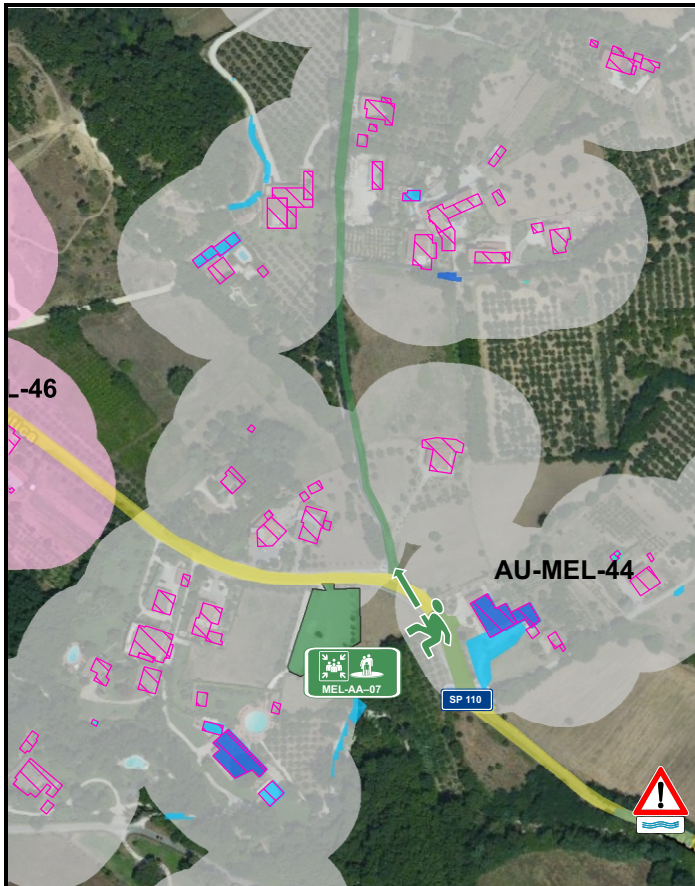

La tua
Campania
cresce in
Europa

AREA DI ATTESA MEL-AA-07

Area	Privata	Ubicazione: Parcheggio Privato			
Coordinate Geografiche Datum WGS84	41,1749	Latitudine	14,4853	Longitudine	
Coordinate Metriche Datum UTM WGS84-33N	4558304,26	Nord	456827,96	Est	
Superficie Area (mq)	1904,03				
Tipo pavimentazione	Pietrisco				
Tipo di accesso	Libero				